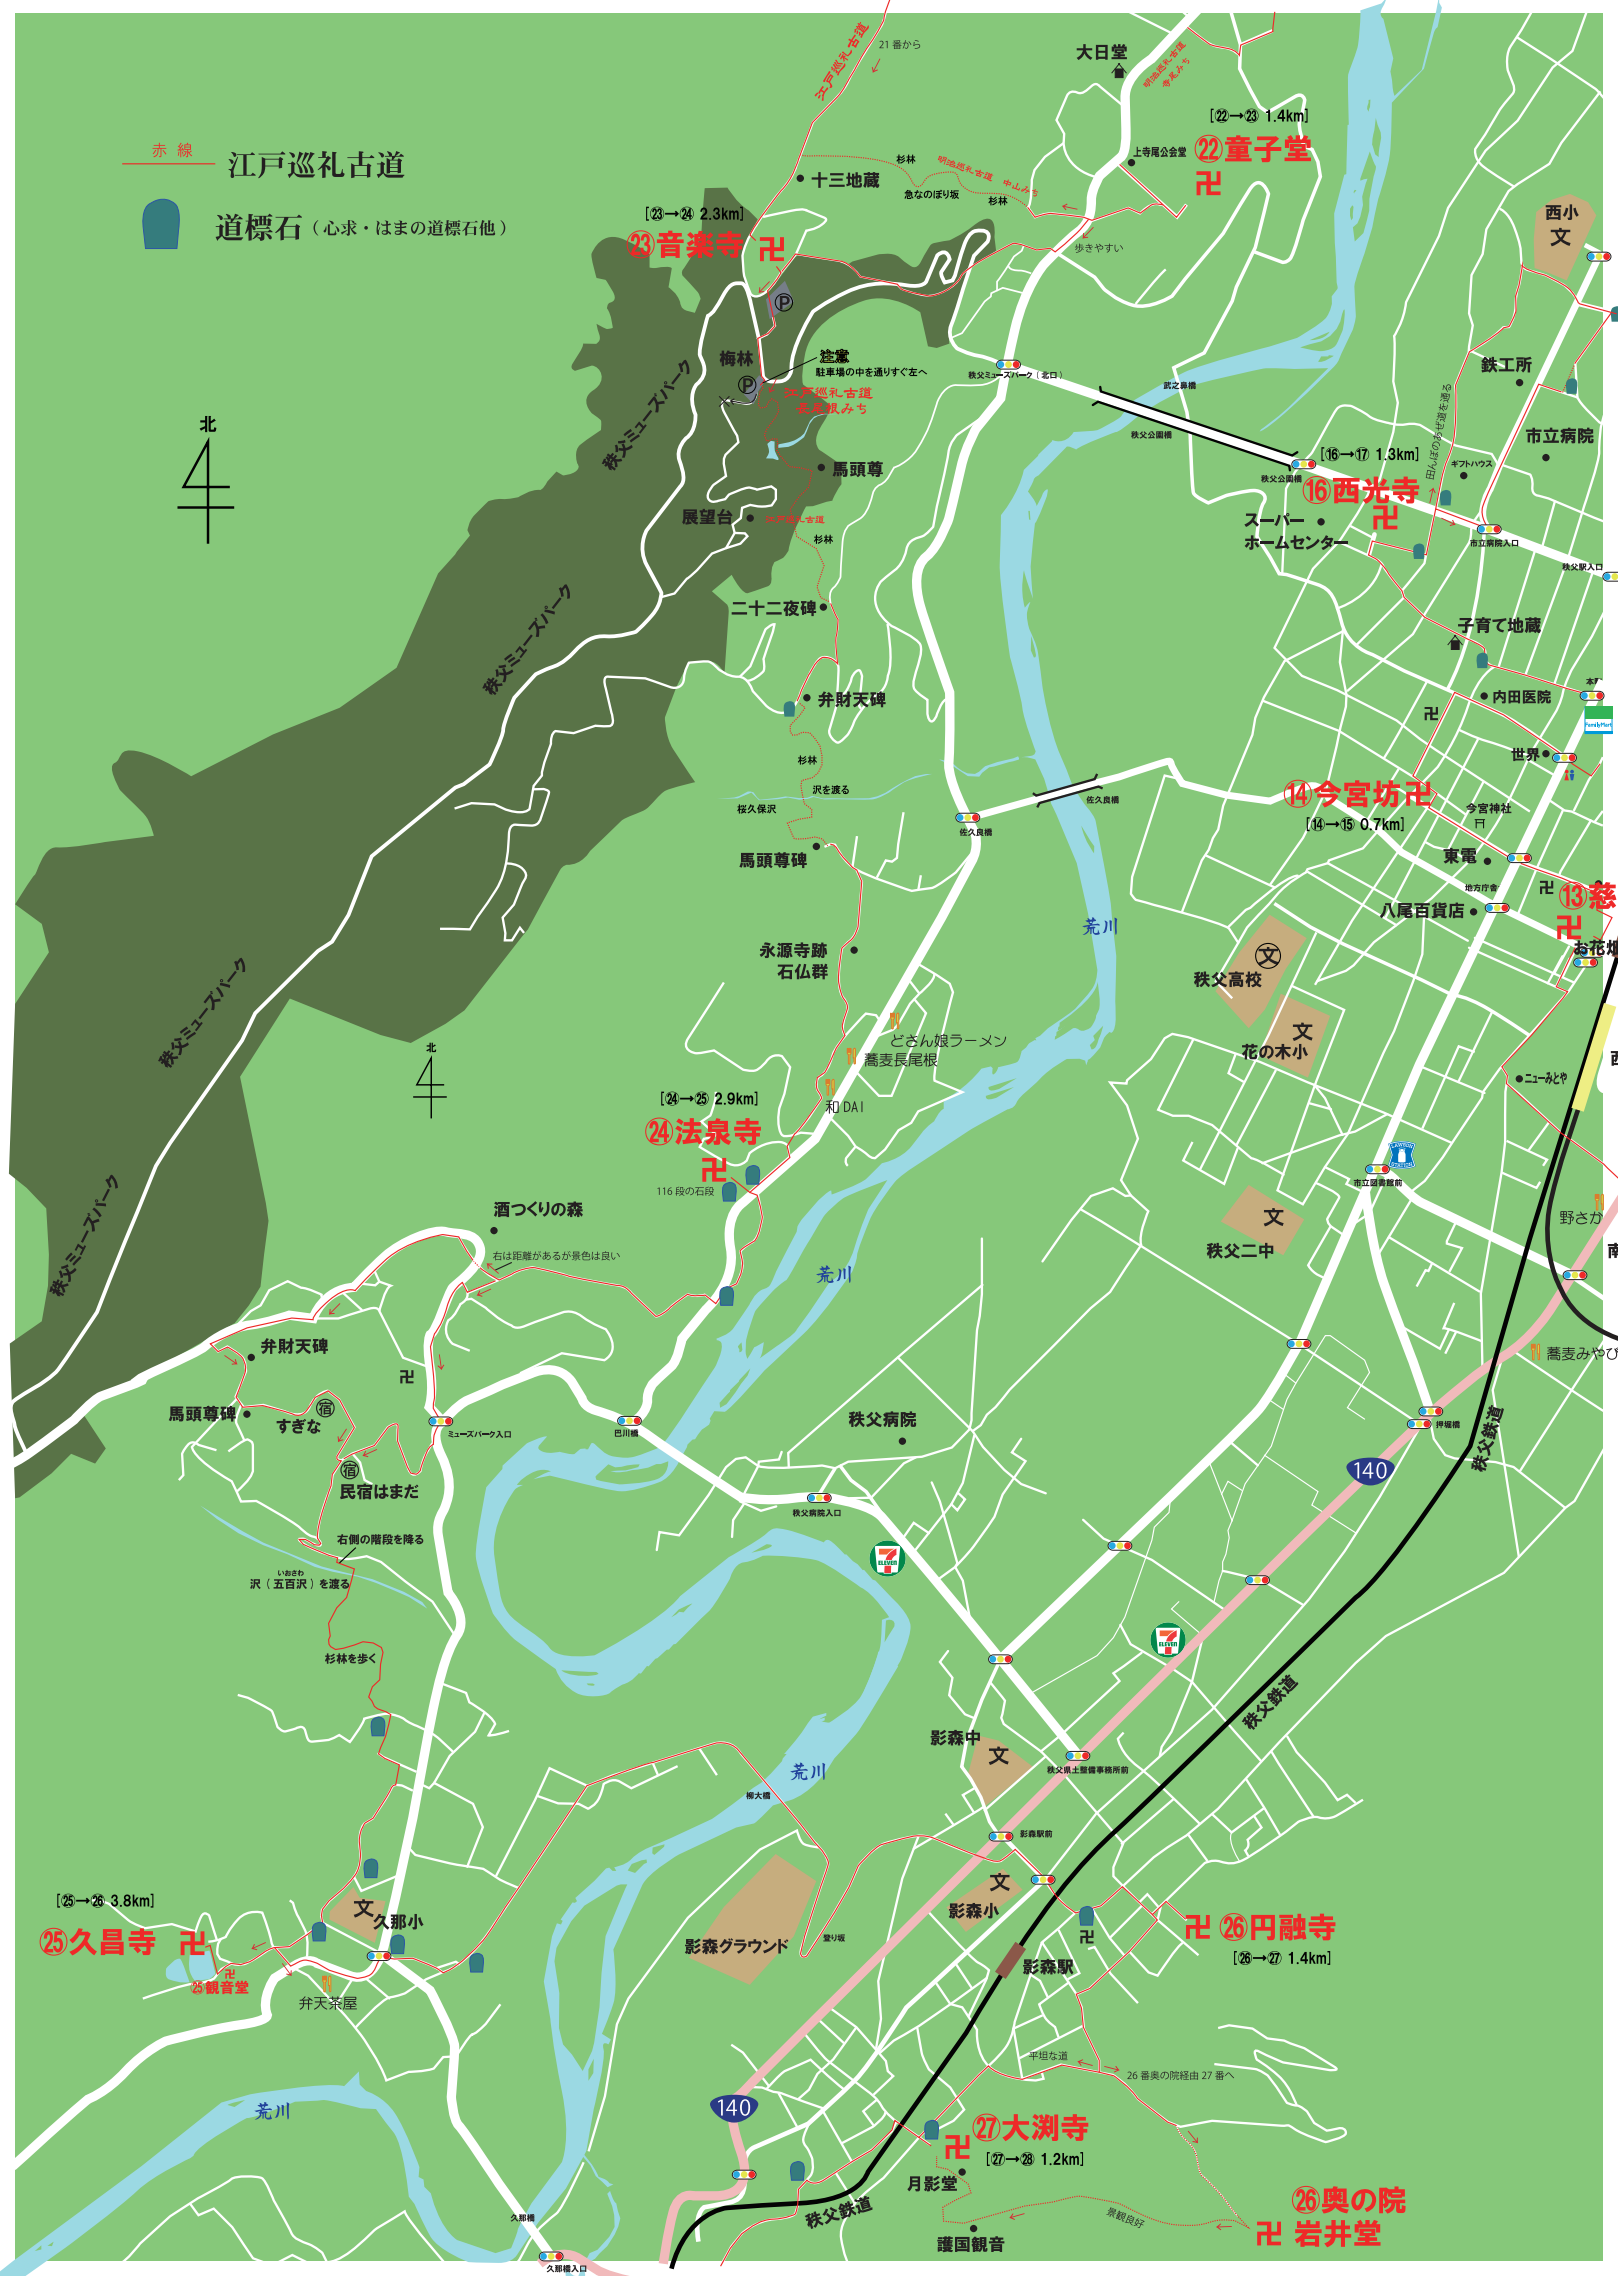

赤線 江戸巡礼古道

道標石 (心求・はまの道標石他)

[23→24] 2.3km

[22→23] 1.4km

[24→25] 2.9km

[14→15] 0.7km

[16→17] 1.3km

[25→26] 3.8km

[26→27] 1.4km

[27→28] 1.2km

[26→27] 1.4km